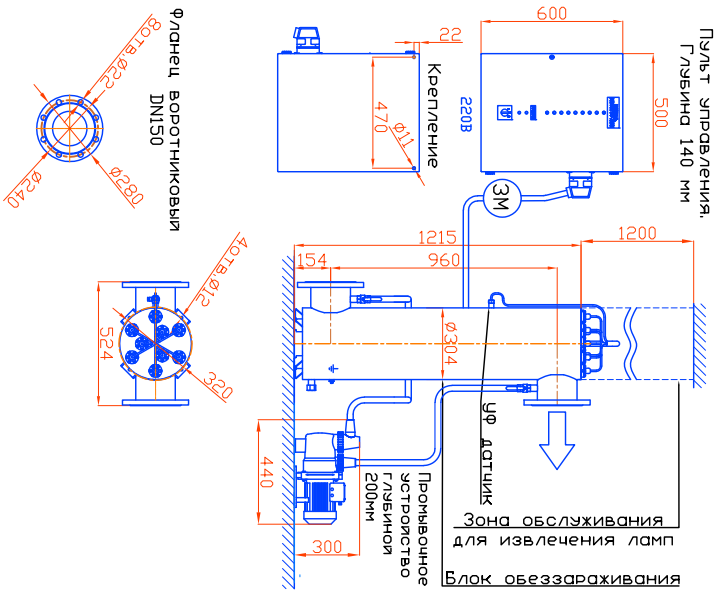

Монтажные чертеж установок  
 ОДВ-150 (ОДВ-60С) Патрубки - И.  
 Стандартное изготовление  
 Вертикальное расположение

редакция 18 от 01.01.2025г.

Монтажные чертеж установок  
 ОДВ-150 (ОДВ-60С) Патрубки - П.  
 Изготовление под заказ  
 Вертикальное расположение

редакция 18 от 01.01.2025г.

Монтажные чертеж установок ОДВ-150 (ОДВ-60С)  
 Патрубки - И. Изготовление под заказ  
 Горизонтальное расположение

редакция 18 от 01.01.2025г.

Монтажные чертеж установок ОДВ-150 (ОДВ-60С)  
 Патрубки - П. Изготовление под заказ  
 Горизонтальное расположение