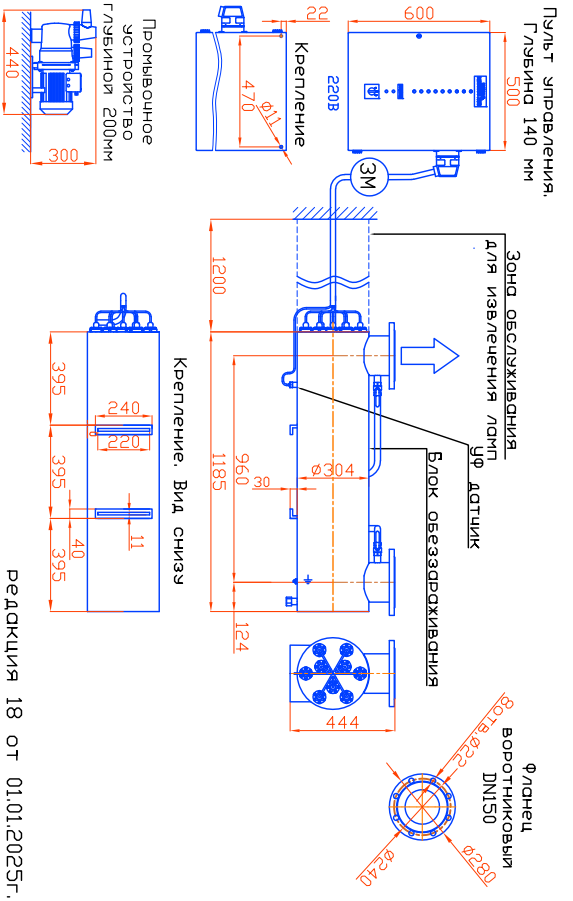

Монтажные чертеж установок  
 ОДВ-150 (ОДВ-60С) Патрубки - И.  
 Стандартное изготовление  
 Вертикальное расположение

редакция 18 от 01.01.2025г.

Монтажные чертеж установок  
 ОДВ-150 (ОДВ-60С) Патрубки - П.  
 Изготовление под заказ  
 Вертикальное расположение

редакция 18 от 01.01.2025г.

Монтажные чертеж установок ОДВ-150 (ОДВ-60С)  
 Патрубки - И. Изготовление под заказ  
 Горизонтальное расположение

редакция 18 от 01.01.2025г.

Монтажные чертеж установок ОДВ-150 (ОДВ-60С)  
 Патрубки - П. Изготовление под заказ  
 Горизонтальное расположение