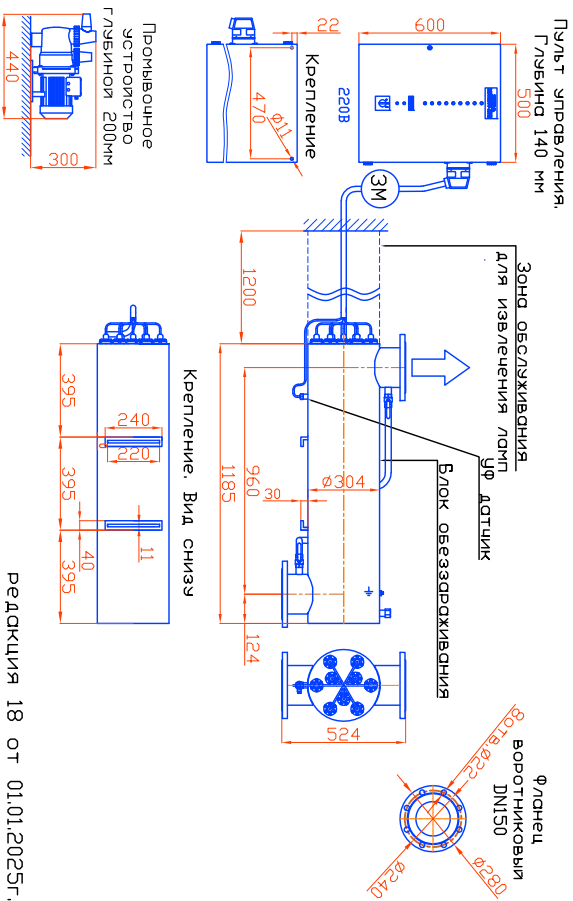

Монтажные чертеж установок  
 ОДВ-150 (ОДВ-60С) Патрубки - И.  
 Стандартное изготовление  
 Вертикальное расположение

редакция 18 от 01.01.2025г.

Монтажные чертеж установок  
 ОДВ-150 (ОДВ-60С) Патрубки - П.  
 Изготовление под заказ  
 Вертикальное расположение

редакция 18 от 01.01.2025г.

Монтажные чертеж установок ОДВ-150 (ОДВ-60С)  
 Патрубки - И. Изготовление под заказ  
 Горизонтальное расположение

редакция 18 от 01.01.2025г.

Монтажные чертеж установок ОДВ-150 (ОДВ-60С)  
 Патрубки - П. Изготовление под заказ  
 Горизонтальное расположение