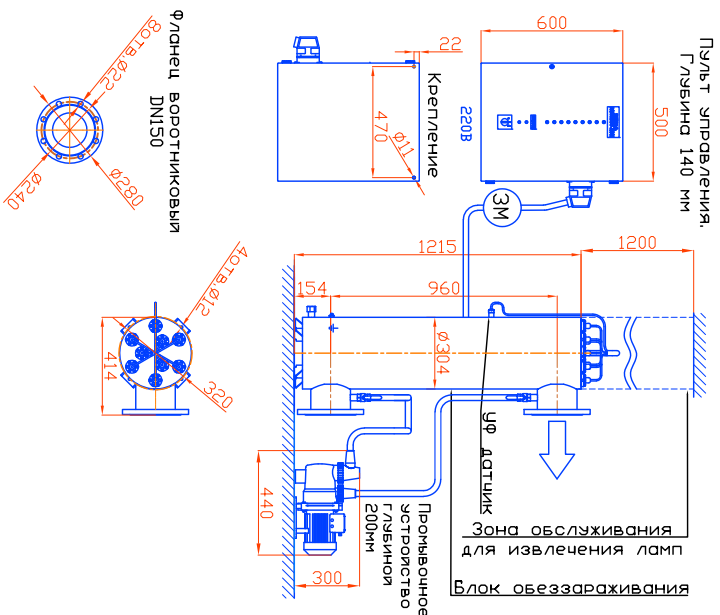

Монтажные чертеж установок  
 ОДВ-150 (ОДВ-60С) Патрубки - И.  
 Стандартное изготовление  
 Вертикальное расположение

редакция 18 от 01.01.2025г.

Монтажные чертеж установок  
 ОДВ-150 (ОДВ-60С) Патрубки - П.  
 Изготовление под заказ  
 Вертикальное расположение

редакция 18 от 01.01.2025г.

Монтажные чертеж установок ОДВ-150 (ОДВ-60С)  
 Патрубки - И. Изготовление под заказ  
 Горизонтальное расположение

редакция 18 от 01.01.2025г.

Монтажные чертеж установок ОДВ-150 (ОДВ-60С)  
 Патрубки - П. Изготовление под заказ  
 Горизонтальное расположение